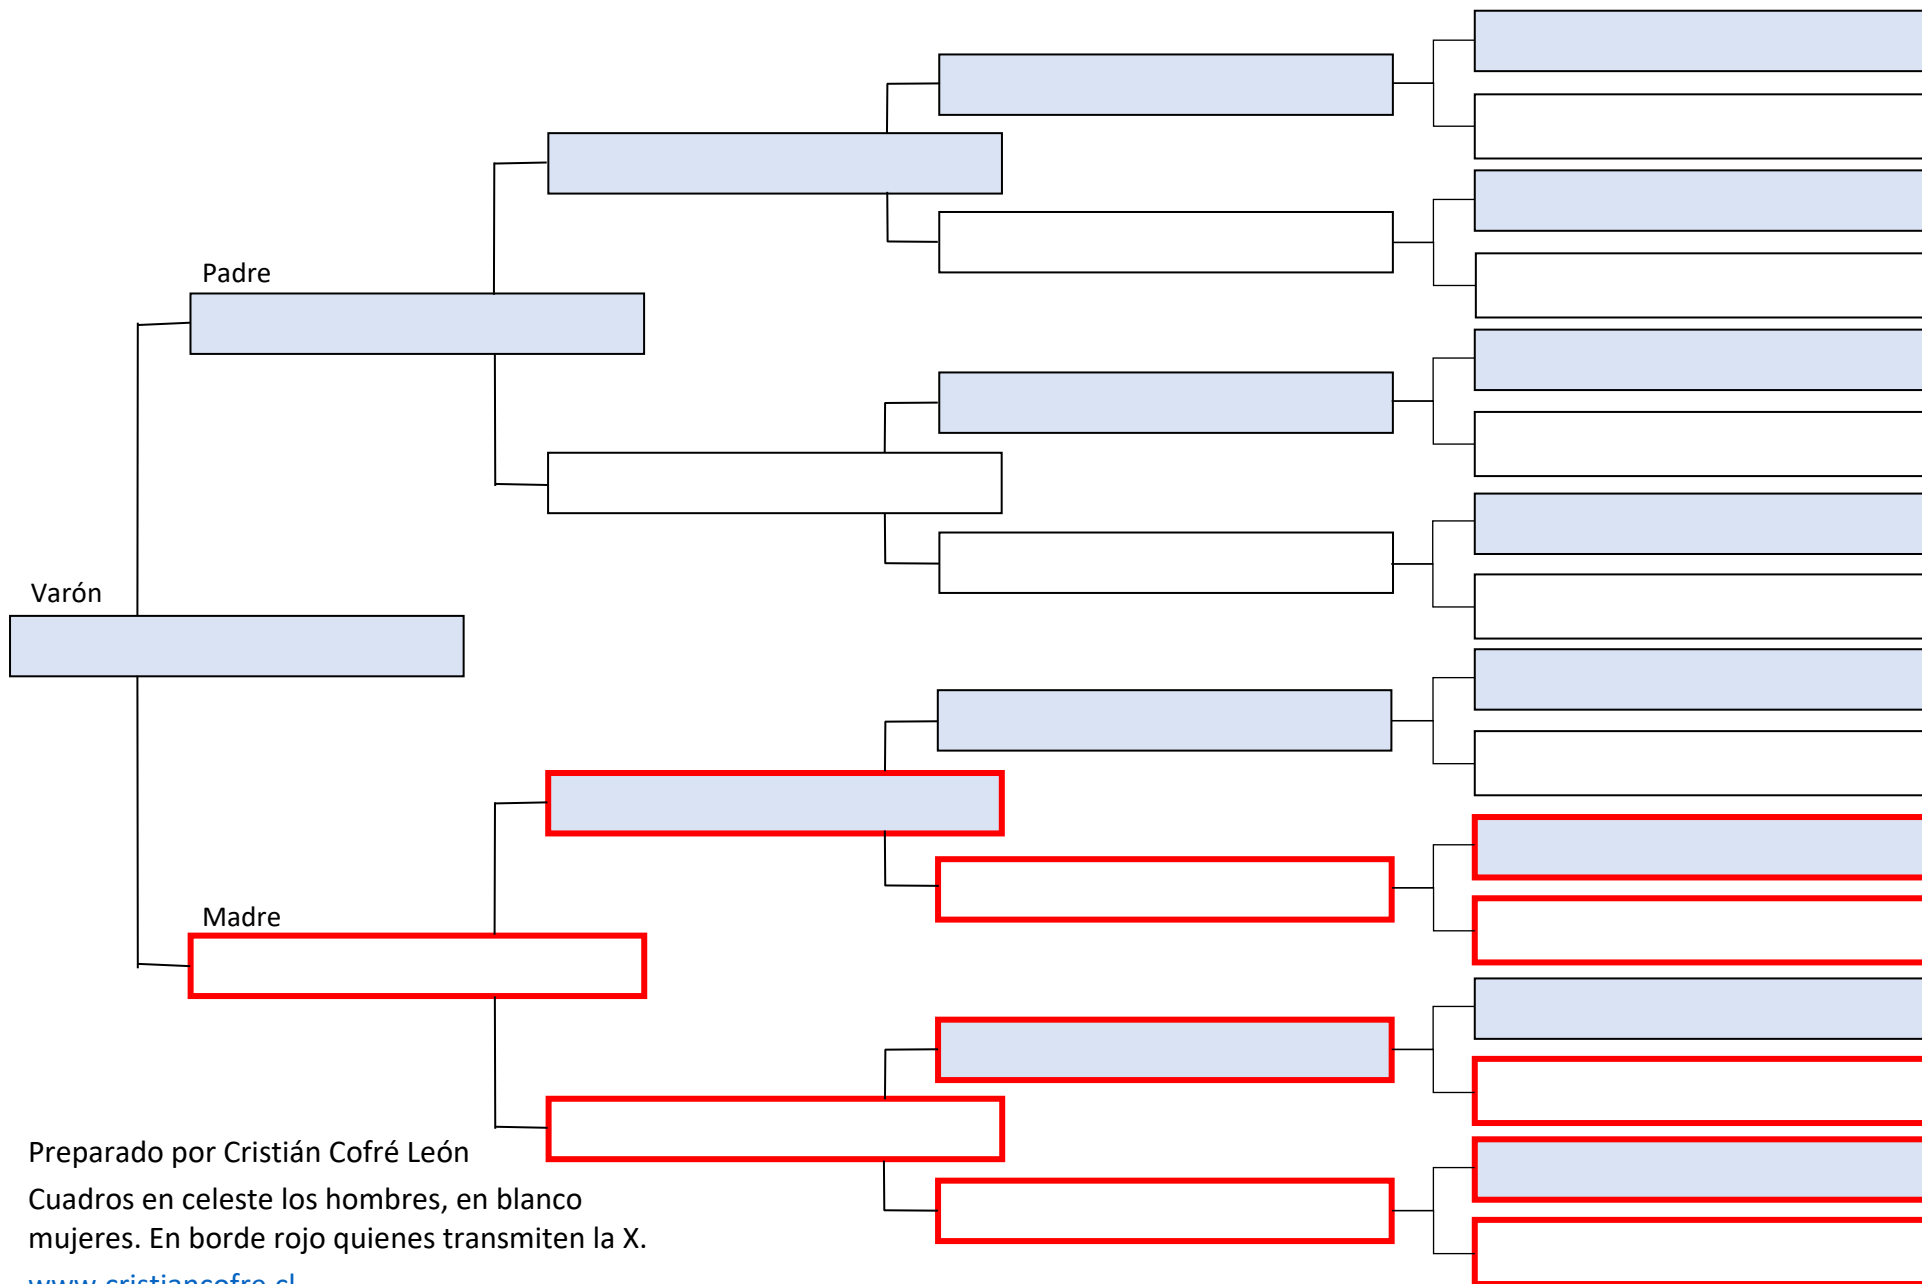

Cuadro Genealógico de cinco generaciones con X-Match (varón)

Preparado por Cristián Cofré León

Cuadros en celeste los hombres, en blanco mujeres. En borde rojo quienes transmiten la X.

www.cristiancofre.cl